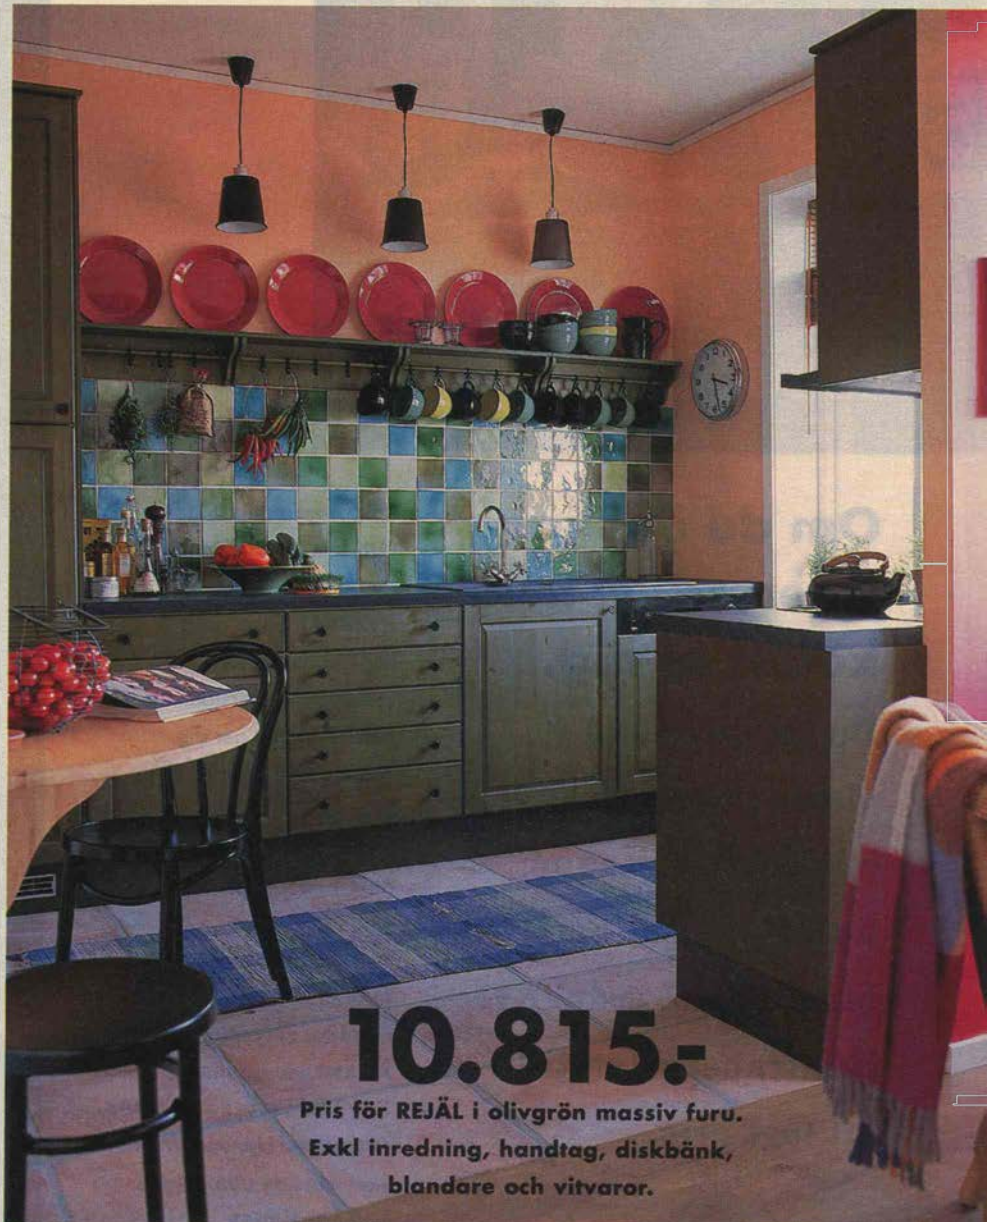

Det genuina lantköket, med det jordnära priset.

Titta vad vi gjort med priserna på dessa exklusiva lantkök. Varför inte skapa den där lantkänslan även om du bor i staden? Eller kanske är det dags att ge lantstället köket det förtjäna. Köken med **REJÄL** dörrar på dessa två sidor är i massiv furu.

Till höger: REJÄL dörr i olivgrön laserad massiv furu. **PRÄGEL** arbetskiva med högtryckslaminat, **PERFEKT** hylla 60 cm inklusive 5 st krokar **290.-** **ATLANT** inbyggna diskbänk 1 1/2 ho, 97x51 cm mörkgrå **2.195.-** **EDSVIK** blandare **395.-** och **STURSK** knoppar **19.-/2 st** **ÅBO** klaffbord 103x68 cm i patinerat massivt barrträ **595.-** och **ÖGLA** stol svart **325.-** Se sidan 281.

10.815.-

Pris för **REJÄL** i olivgrön massiv furu.
Exkl inredning, handtag, diskbänk,
blandare och vitvaror.

HJÄLPEN I KÖKET